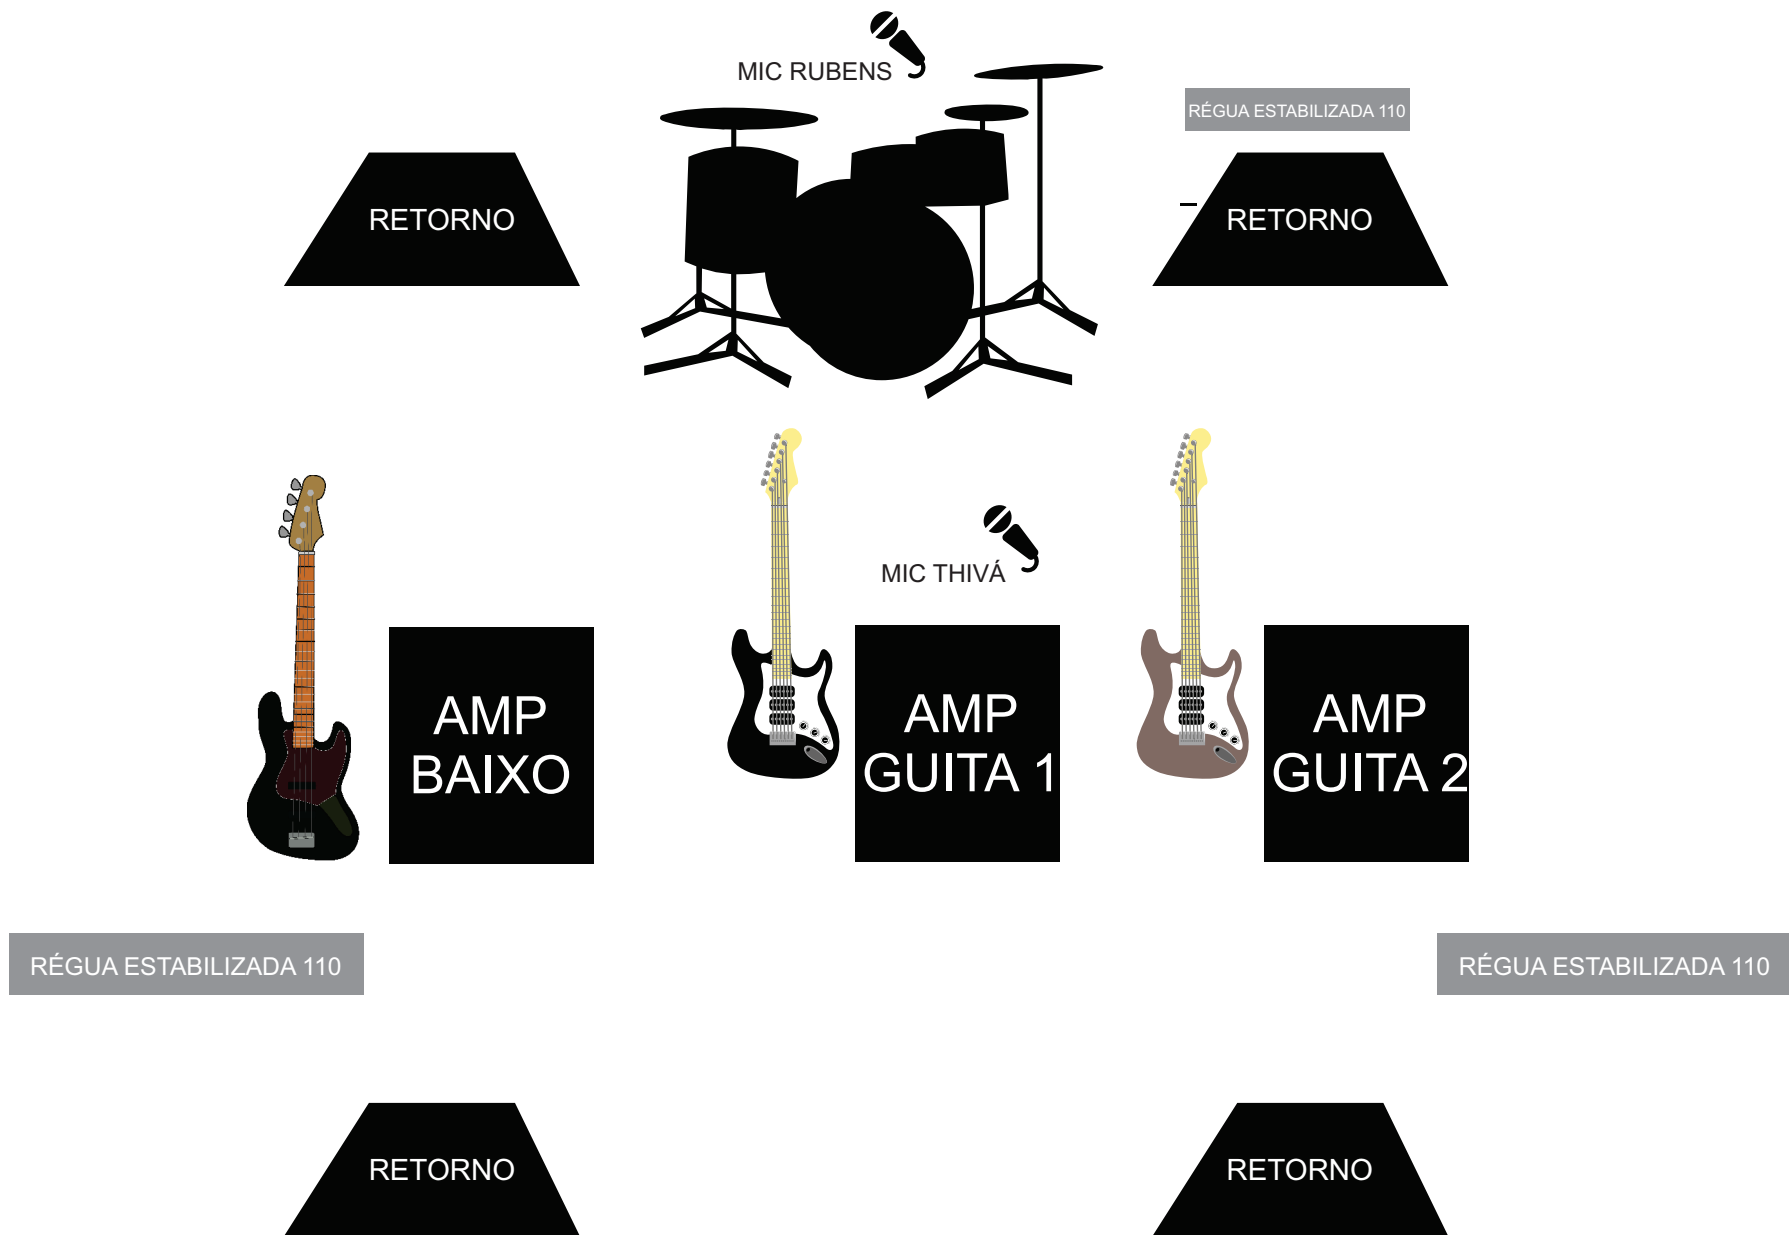

MAPA DE PALCO THE TAPE DISASTER

SIDE L

SIDE R

RIDER TÉCNICO THE TAPE DISASTER

BATERIA (RUBENS):

- bumbo
- surdo
- banquinho
- estante de caixa
- tom 1
- duas estantes girafas ataques
- uma estante ride
- microfone
- ventilador (:

GUIARRA 1 (THIVÁ):

- amplificador
- régua 110
- microfone

GUIARRA 2 (BRUNO):

- amplificador
- régua 110

BAIXO (ANDRES):

- amplificador
- régua 110

RIDER BACKSTAGE

- 12 GARRAFINHAS DE AGUA